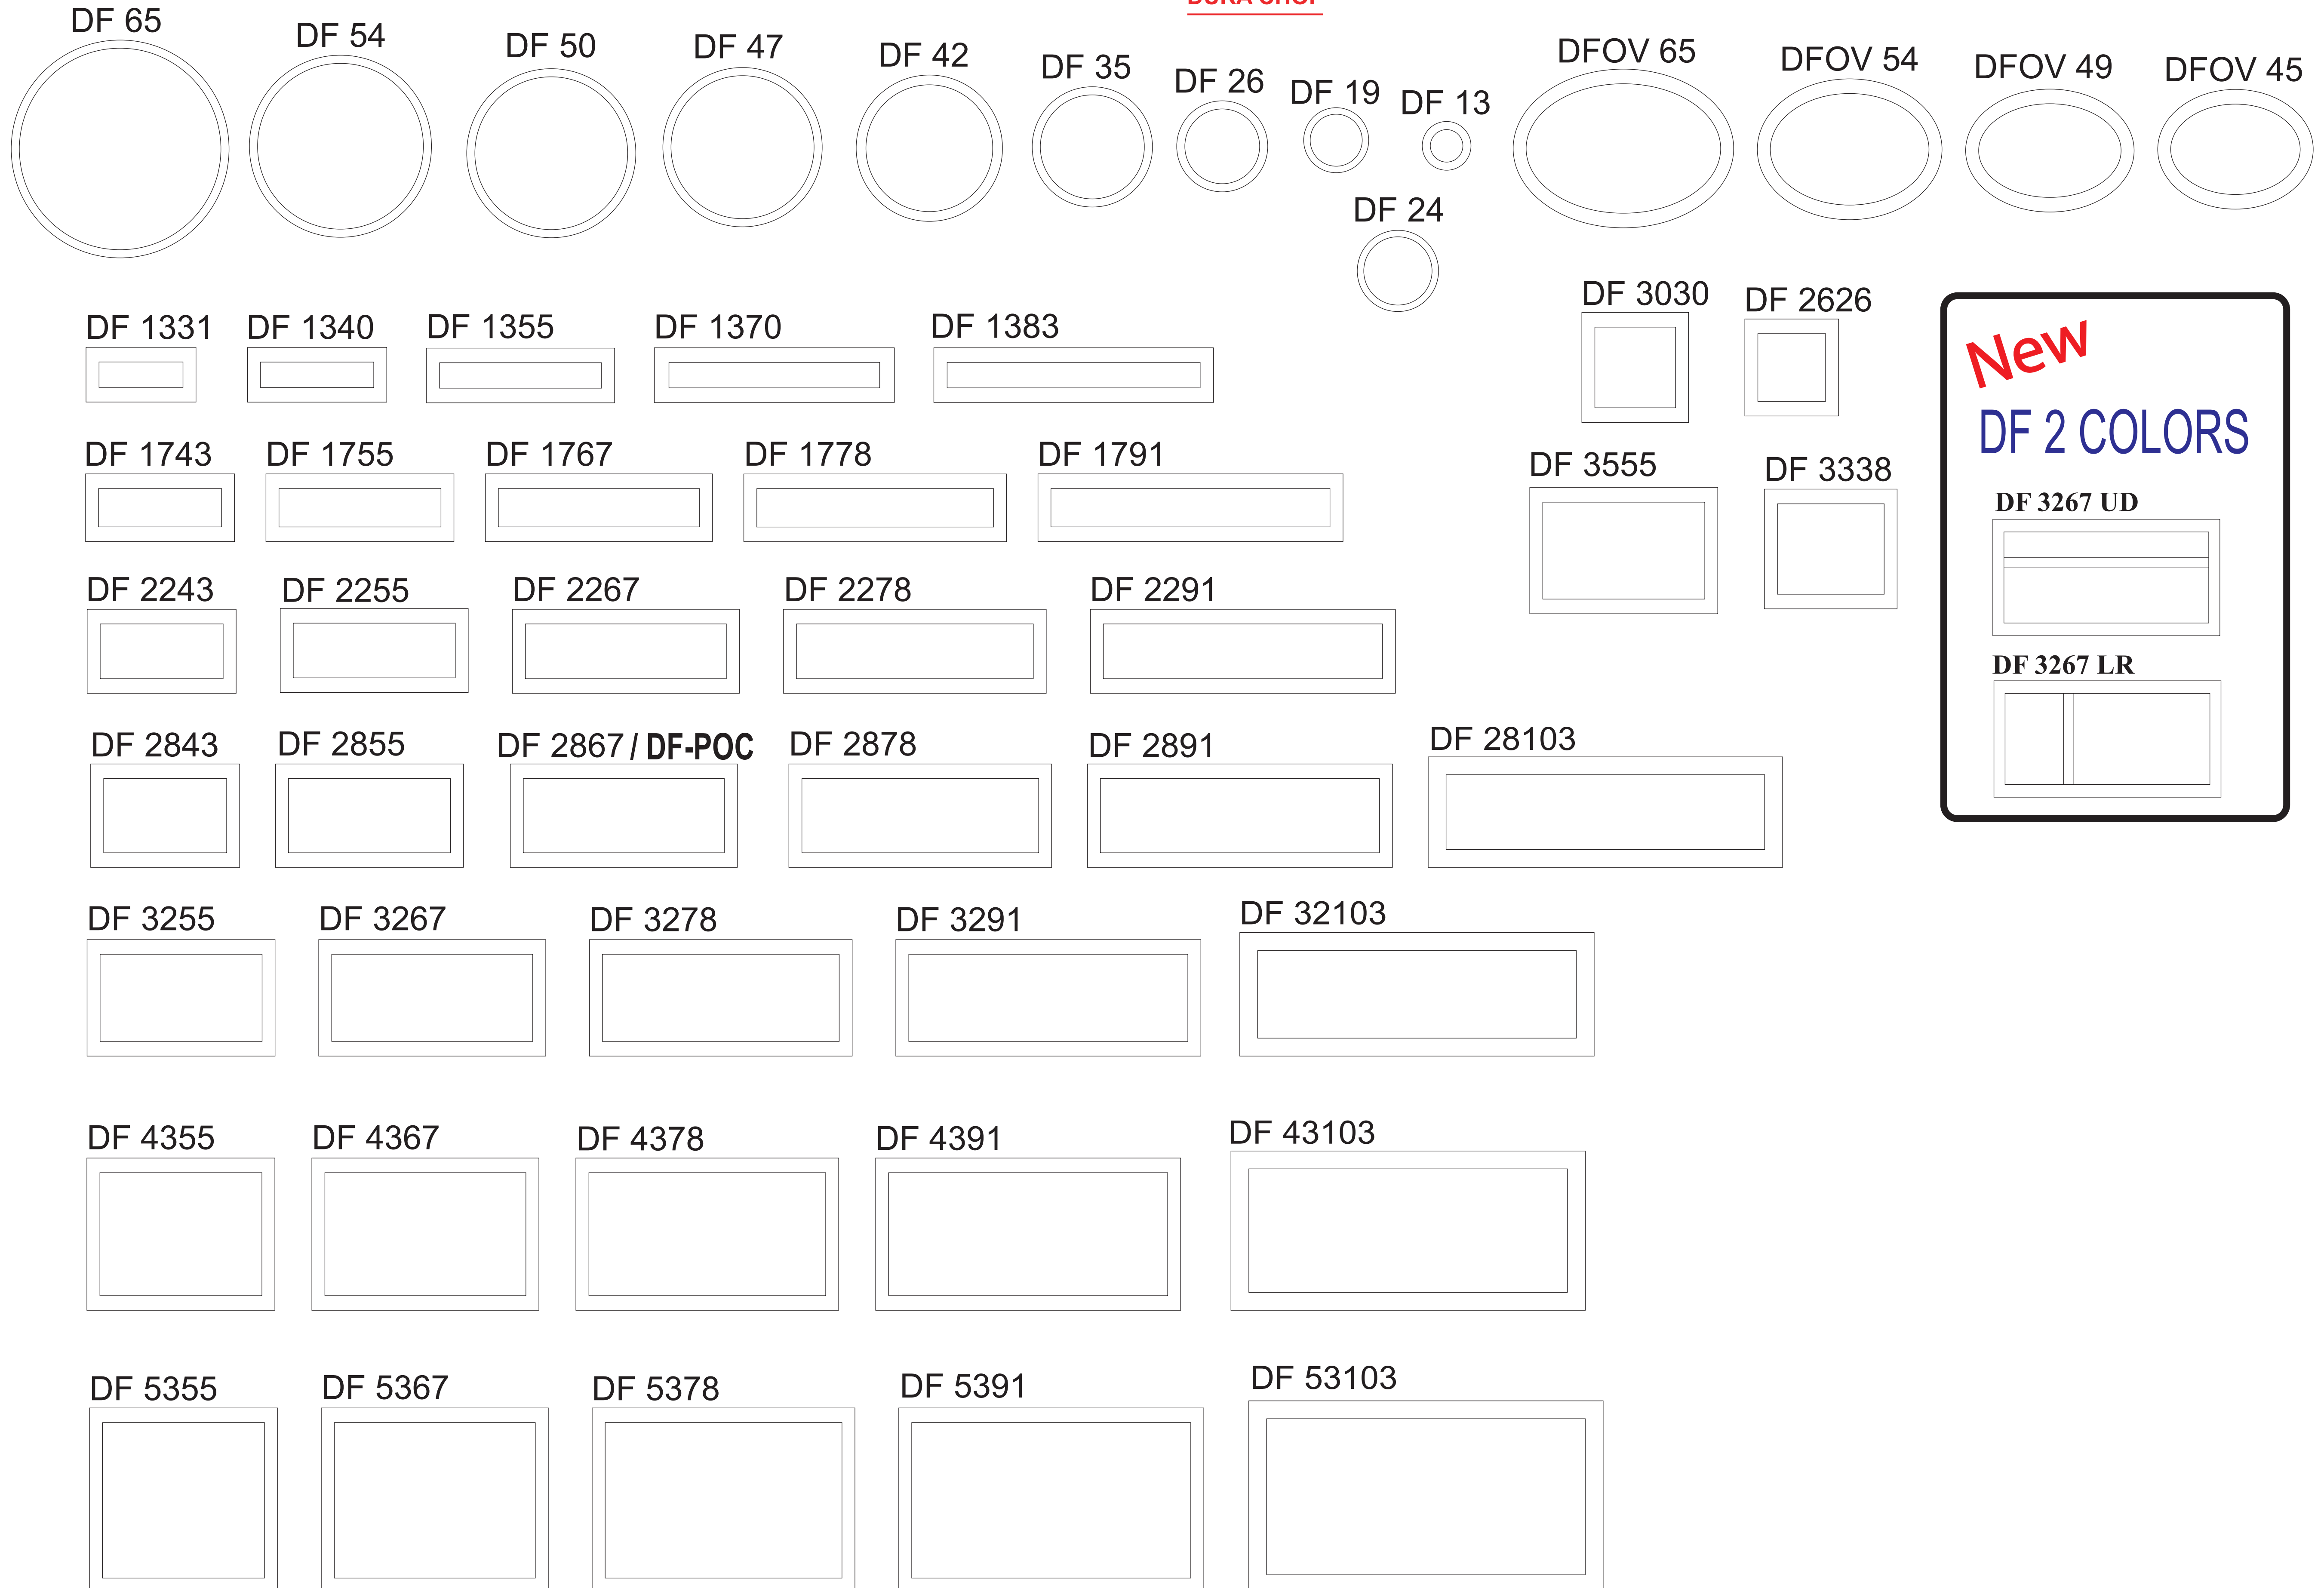

Size Chart Template

Dura Flash Stamp

New
DF 2 COLORS

DF 3267 UD

DF 3267 LR